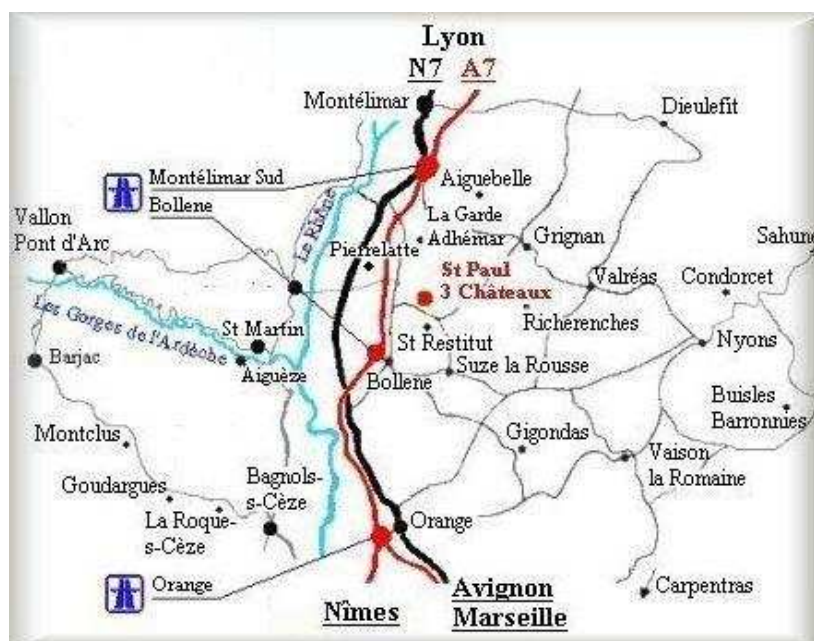

## Les Rouvières : Pour nous rejoindre

Venant du Nord sortie **Montélimar Sud** 25Km ou **Bollène** 8Km

A l'entrée de St Paul 3 Châteaux suivre les indications Villa Augusta, passer devant la Villa Augusta en prenant la rue du Serre blanc direction Maison de retraite, ensuite 1<sup>er</sup> rond point Direction Bollène Parc au chêne chemin du Serre Blanc passez devant le tri sélectif A partir du panneau de fin d'agglomération parcourir 900 mètres, prendre le chemin à gauche avec panneau ci-dessous. Au 1507 marqué sur la boîte au lettres.

Coordonnées GPS Latitude : **44,32998** Longitude : **4,75481**