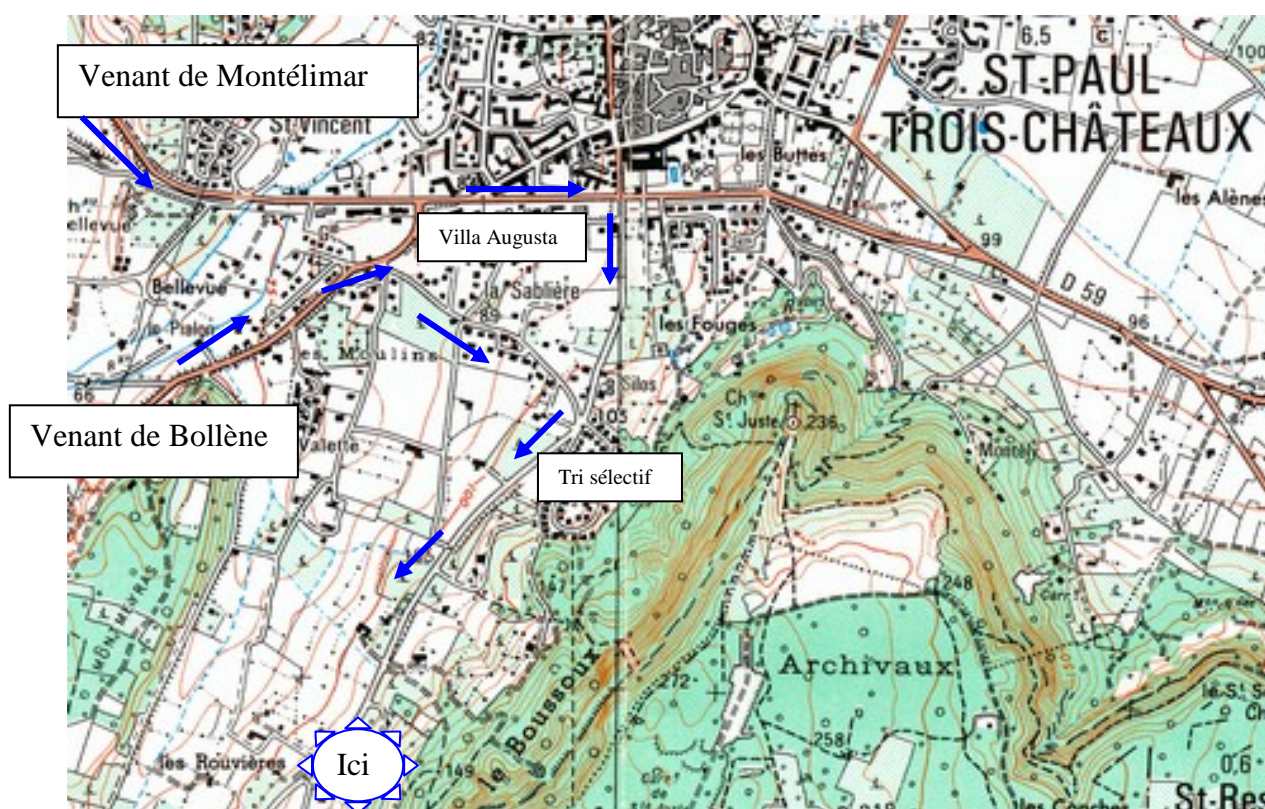

## Les Rouvières : Pour nous rejoindre

Venant du Nord sortie **Montélimar Sud** 25Km ou **Bollène** 8Km

A l'entrée de St Paul 3 Châteaux suivre les indications Villa Augusta, passer devant la Villa Augusta en prenant la rue du Serre blanc direction Maison de retraite, ensuite 1<sup>er</sup> rond point Direction Bollène Parc au chêne chemin du Serre Blanc passez devant le tri sélectif A partir du panneau de fin d'agglomération parcourir 900 mètres, prendre le chemin à gauche avec panneau ci-dessous. Au 1507 marqué sur la boîte au lettres.

Coordonnées GPS Latitude : **44,32998** Longitude : **4,75481**